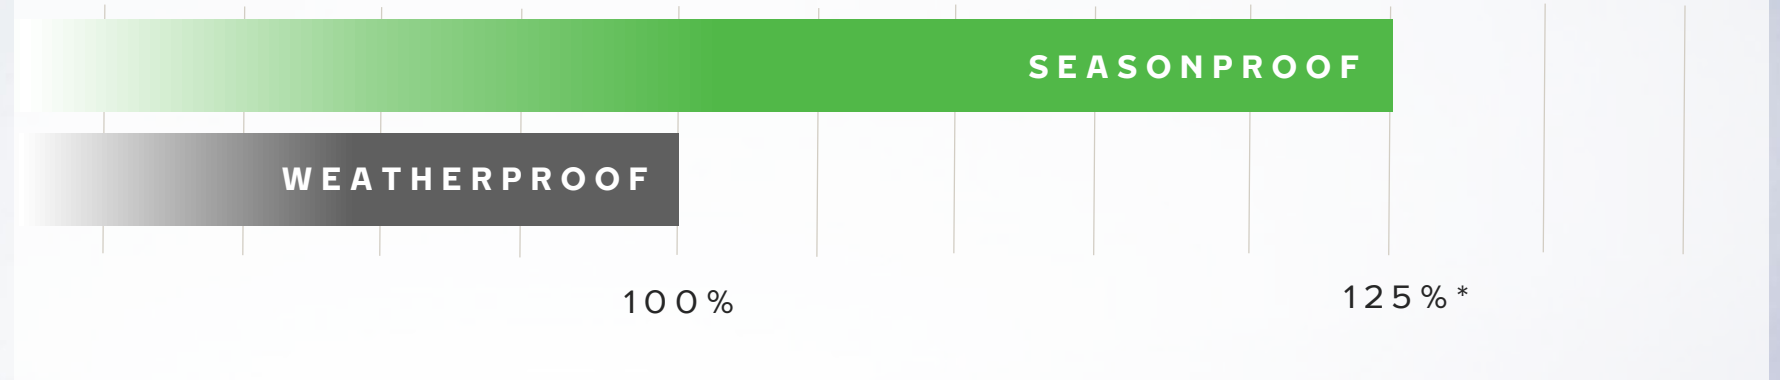

FUTÁSTELEJESÍTMÉNY

* A meleg időjárásban történt konvoj tesztelés alapján a Dél-Európában 2020-ban

FENNTARTHATÓSÁG ÉS KÖRNYEZET

nokian®
TYRES