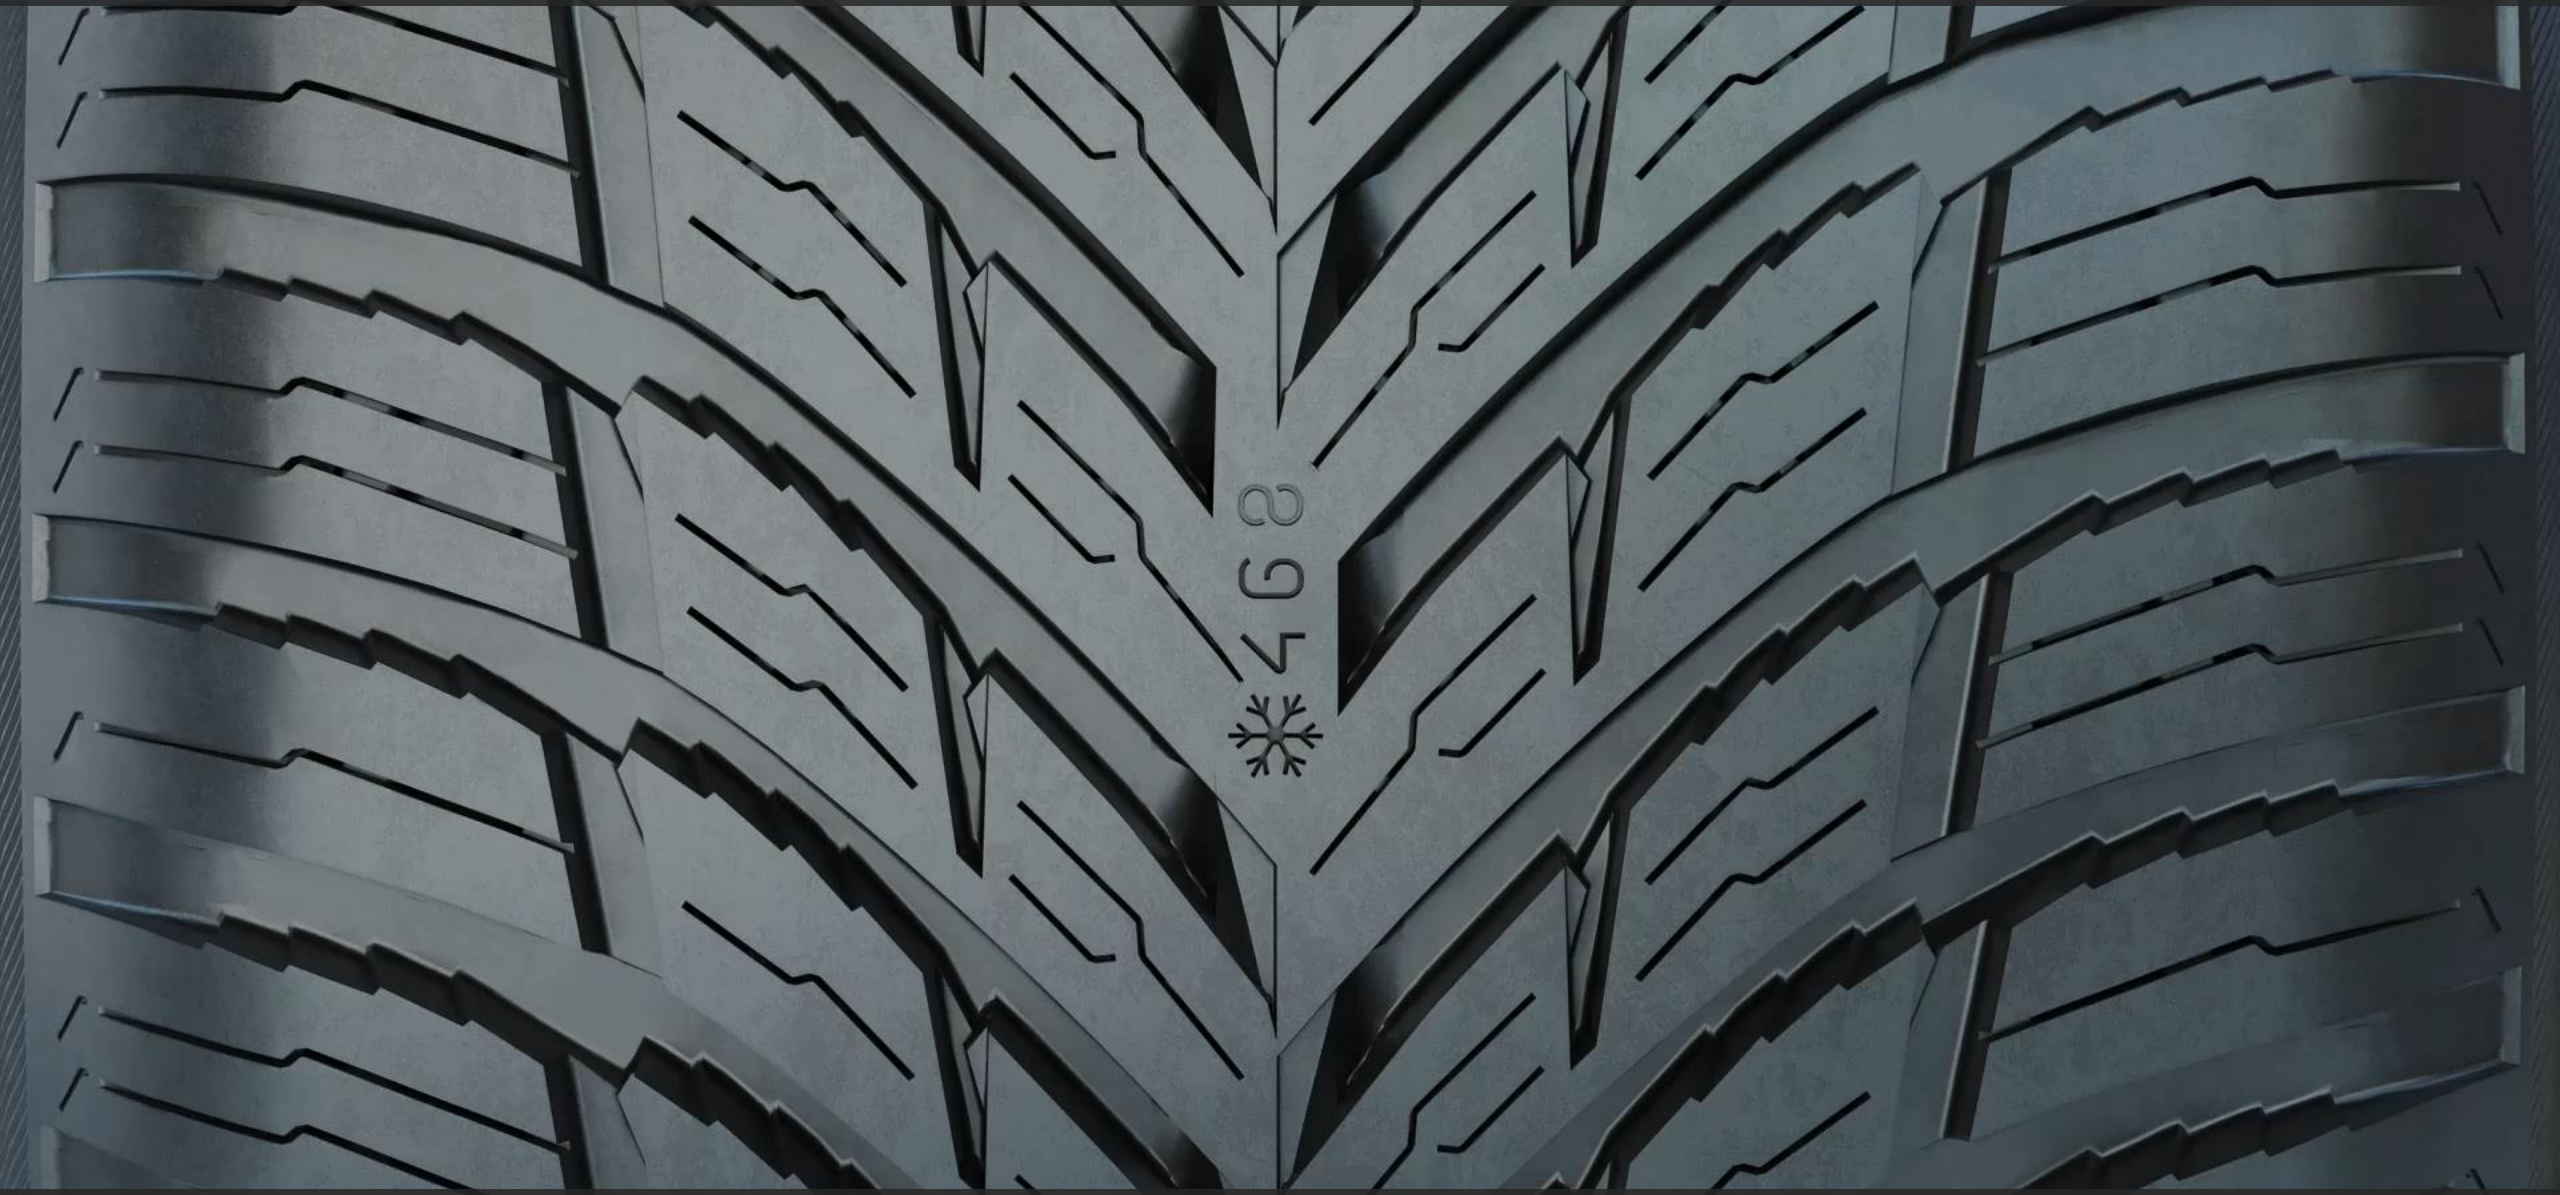

TESTRESZABOTT HORONY ÉS BLOKK KIALAKÍTÁS

Első osztályú nedves tapadás és aquaplaning ellenállás

nokian®
TYRES