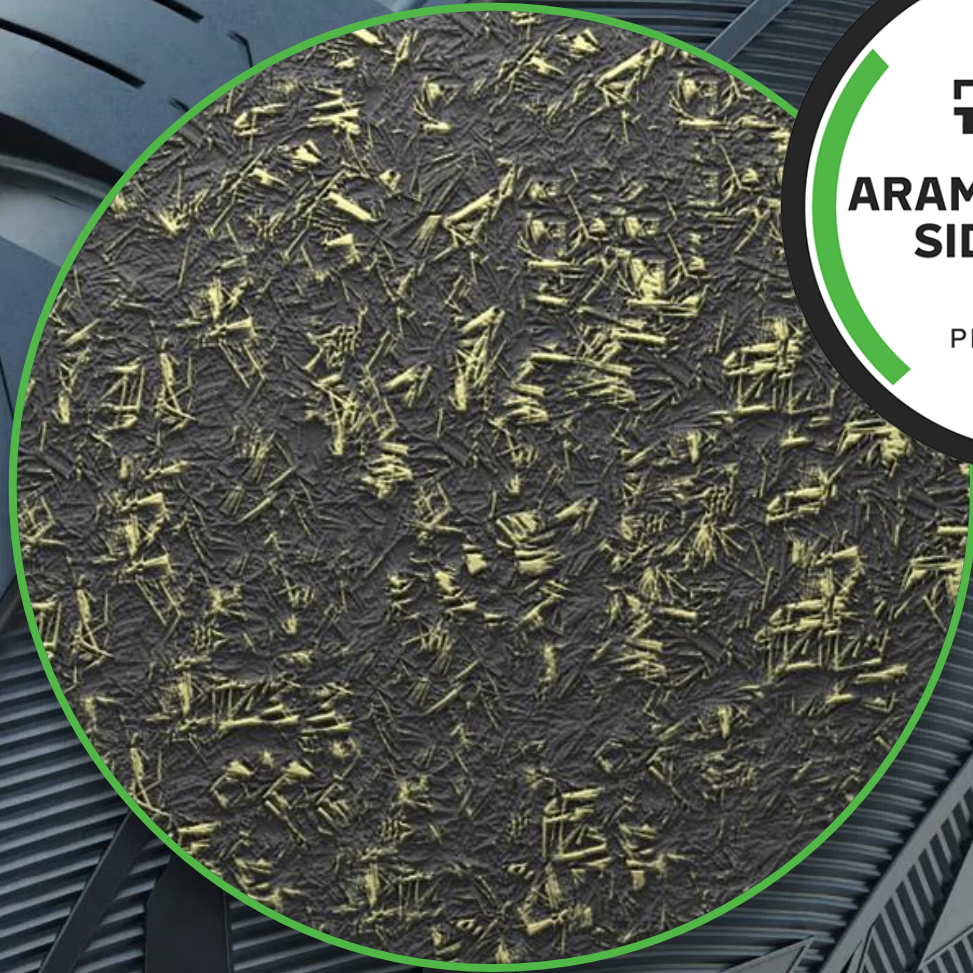

ALL SEASON

ARAMID
SIDEWALLS

TYRE PRESSURE 32 35 38 41 44 47
220 240 260 280 300 320

A legkorszerűbb vágási és szakadási ellenállás

nokian[®]
TYRES

nokian[®]
TYRES

**ARAMID STRONG
SIDEWALLS**

IMPACT
PROTECTION